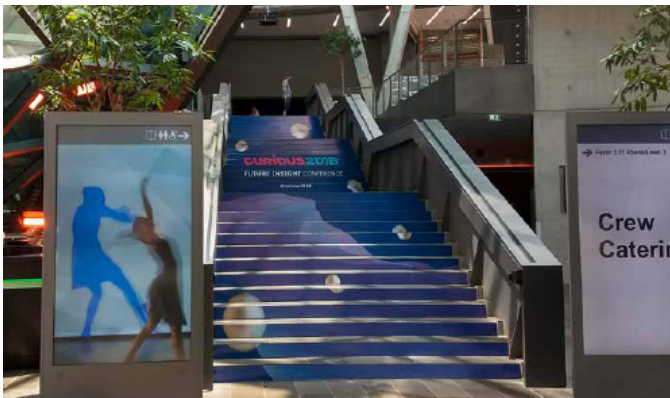

# STAY FRESH.congress

Begrüßungs-Projektion  
Einblendung auf Wand  
frontal zur Treppe;  
im 30 sek Wechsel mit  
Begrüßungsslide

Beklebung der Treppenstufen;  
33 Stufen  
Gang von Akkreditierung zu  
Veranstaltungsfläche